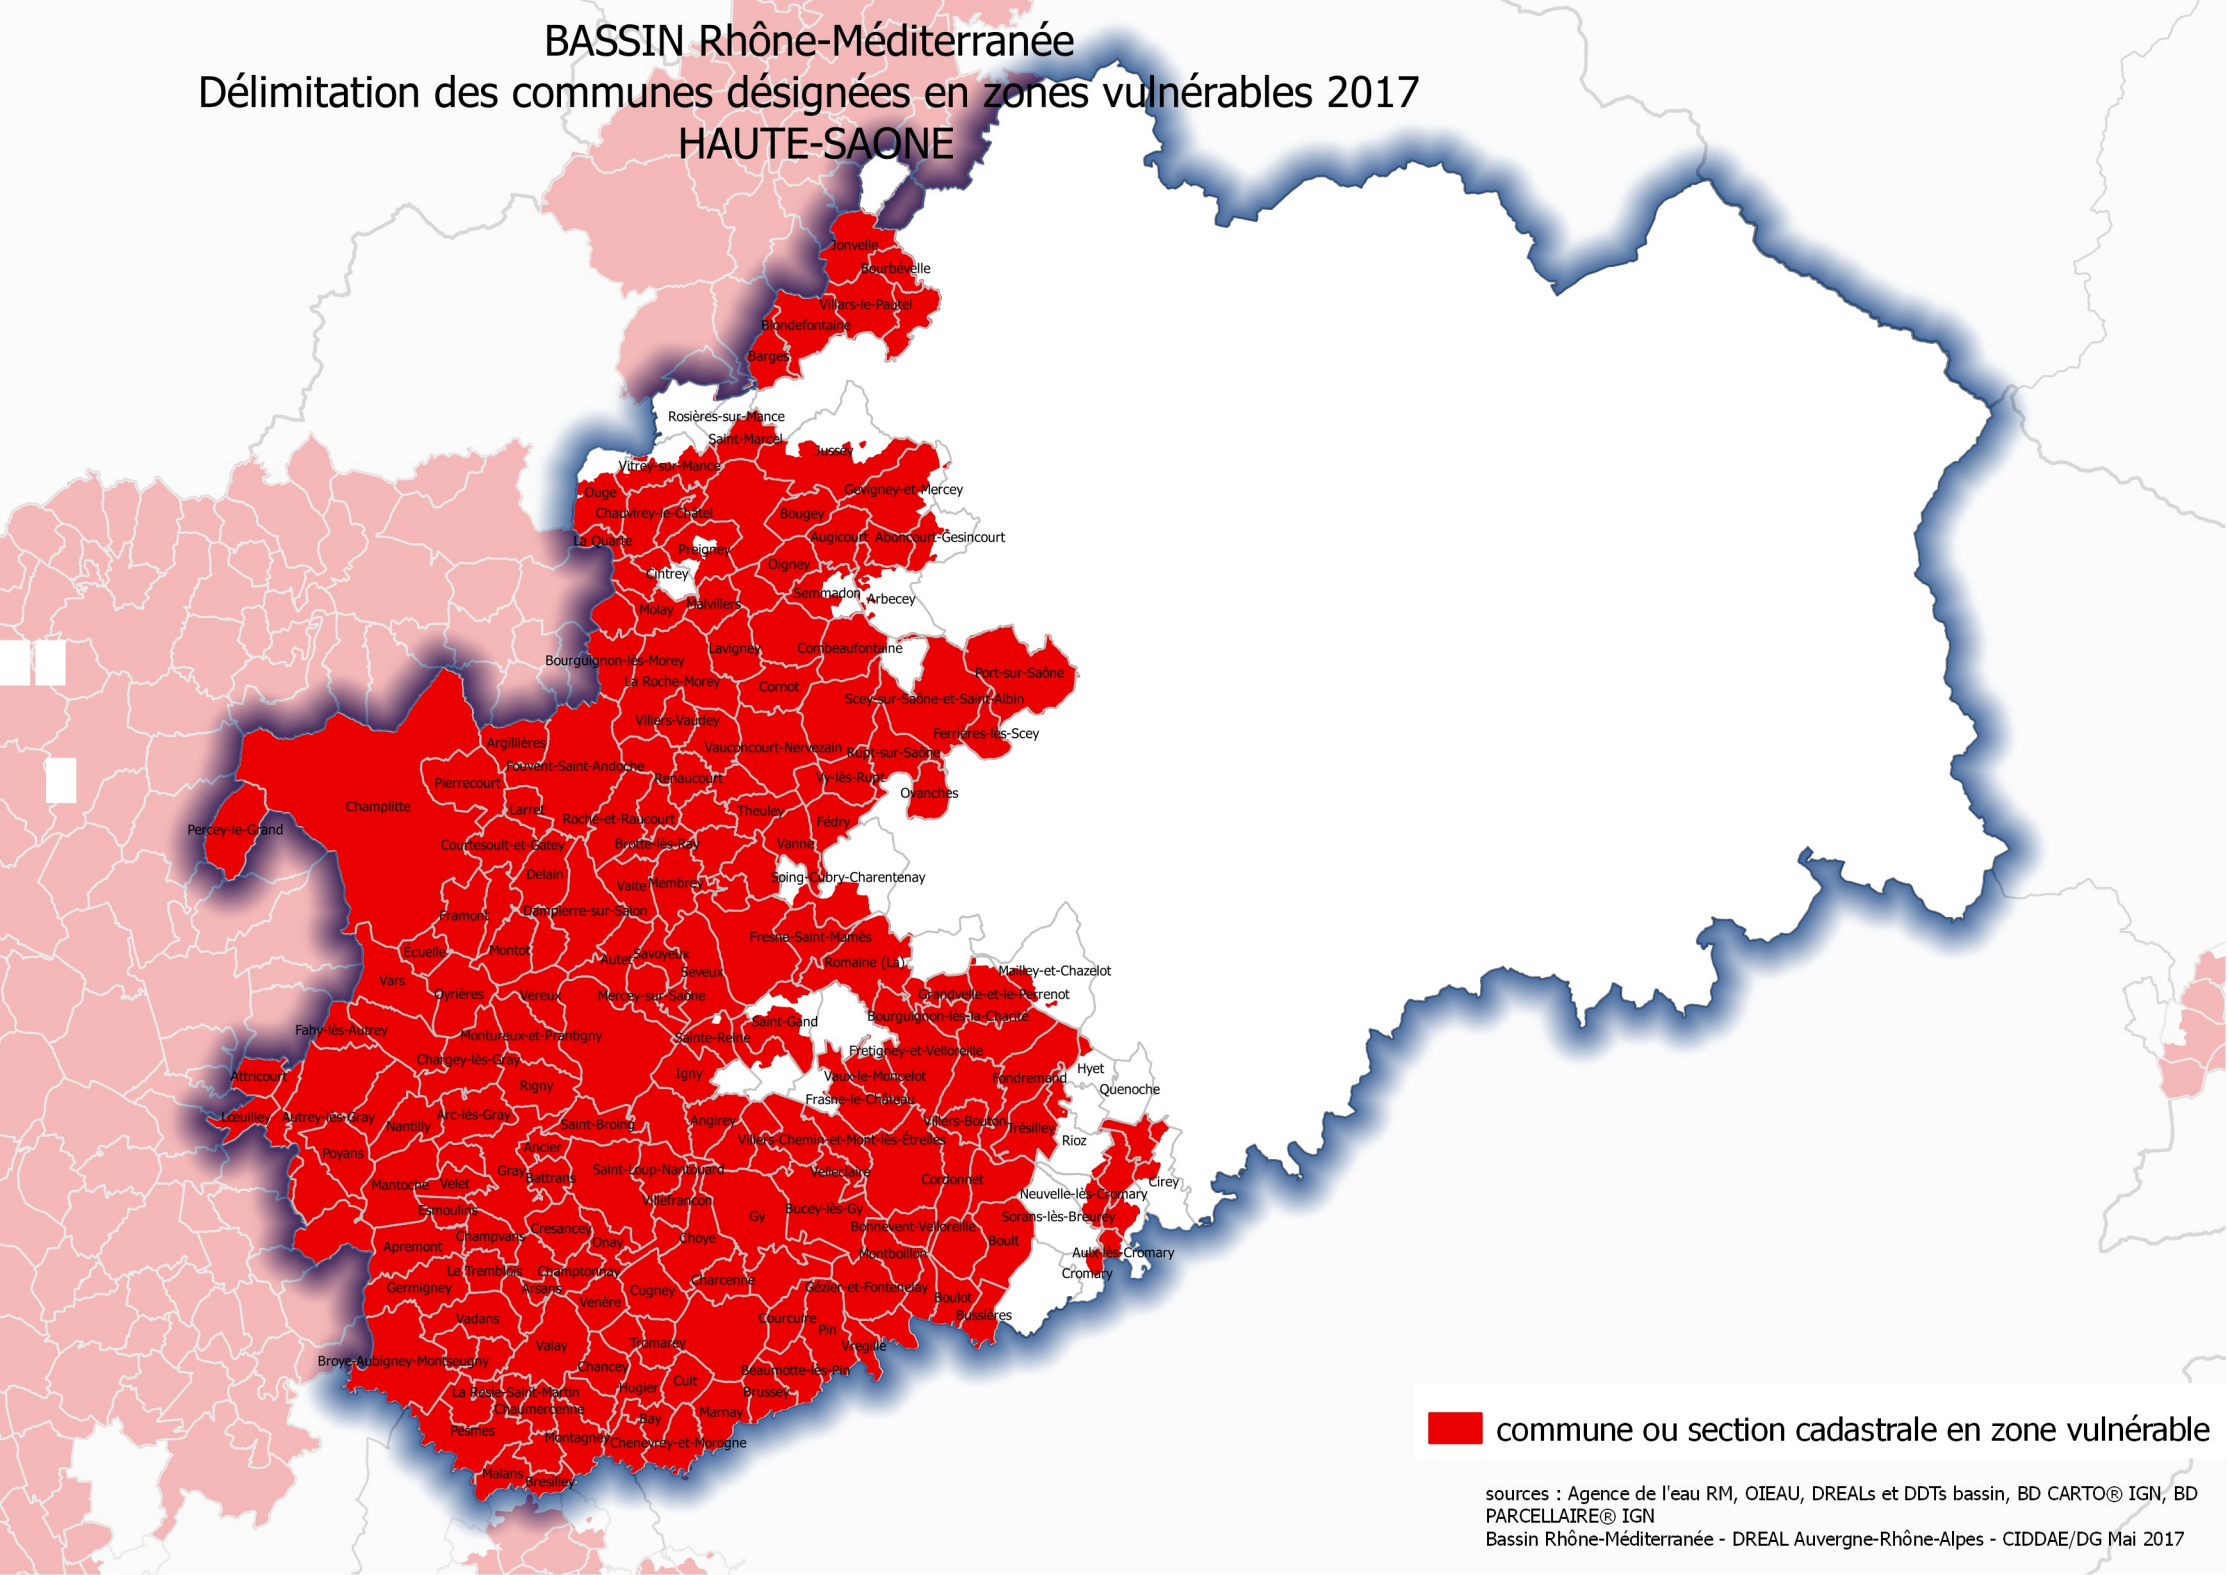

BASSIN Rhône-Méditerranée

Délimitation des communes désignées en zones vulnérables 2017

HAUTE-SAONE

 commune ou section cadastrale en zone vulnérable

sources : Agence de l'eau RM, OIEAU, DREALs et DDTs bassin, BD CARTO® IGN, BD PARCELLAIRE® IGN
Bassin Rhône-Méditerranée - DREAL Auvergne-Rhône-Alpes - CIDDAE/DG Mai 2017